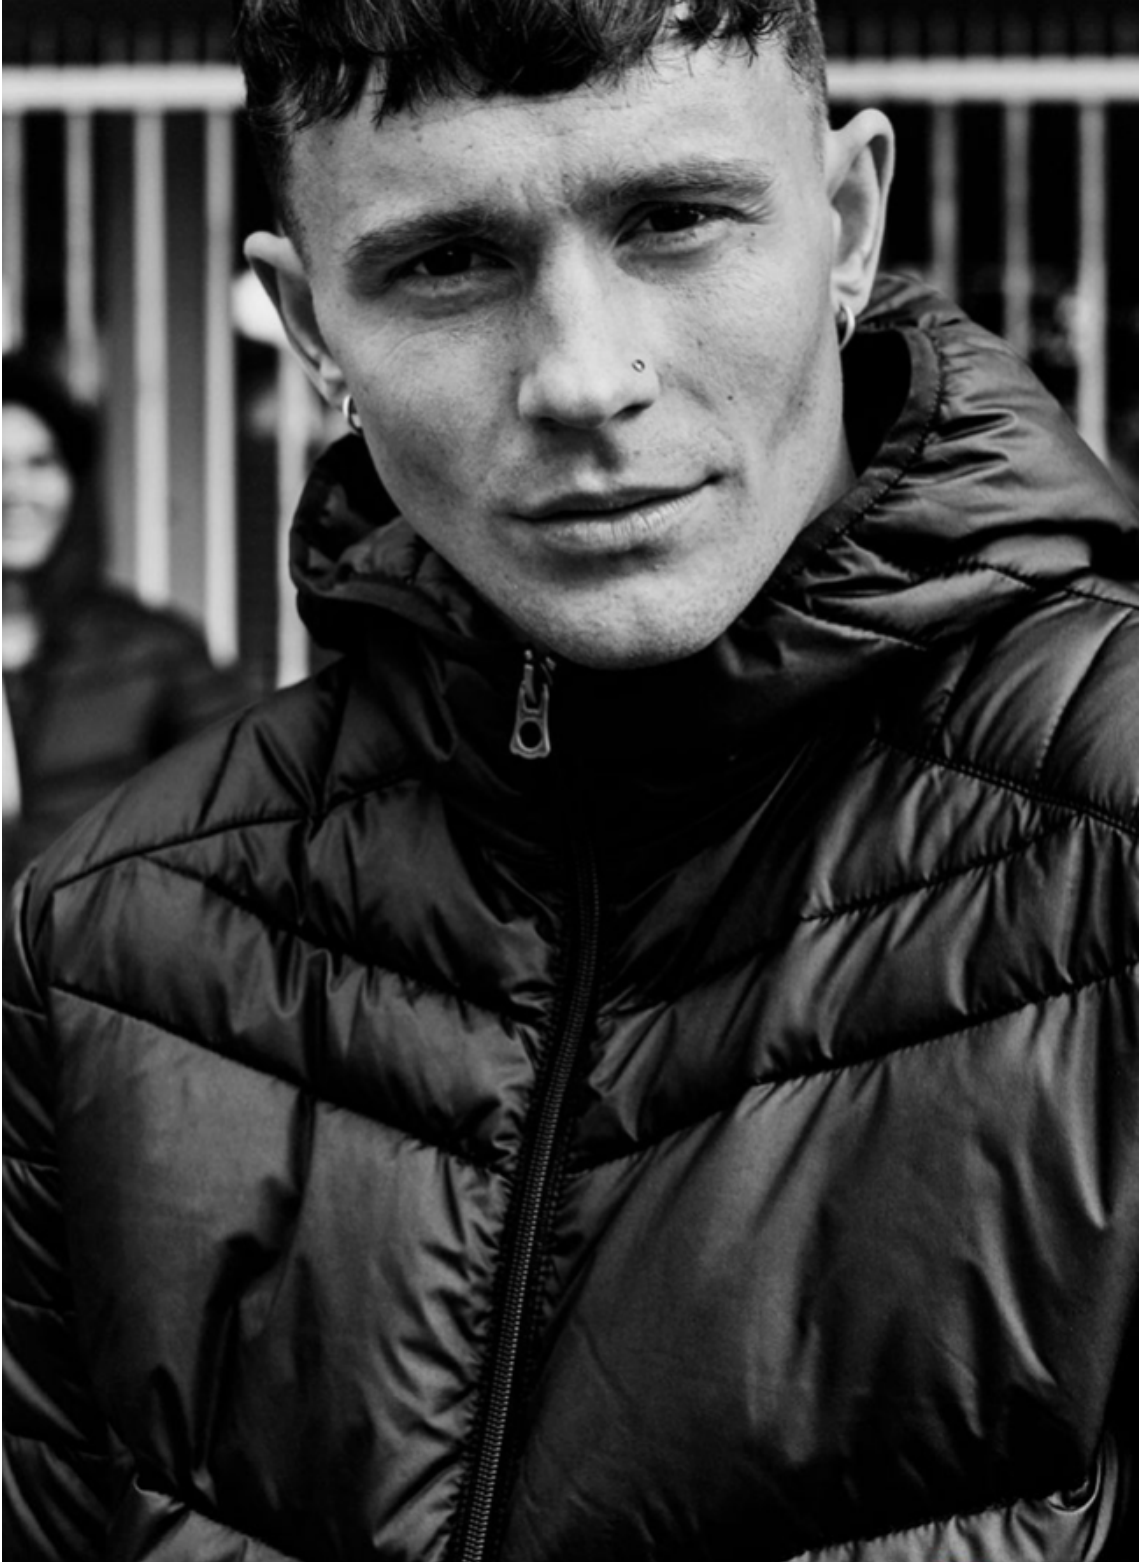

TOMMY LEE

height 6'2" · bust 38" · waist 31" · suit 48
shoes size 44 EU/13 US/10 UK · hair dark brown · eyes brown

TOMMY LEE

height 6'2" · bust 38" · waist 31" · suit 48
shoes size 44 EU/13 US/10 UK · hair dark brown · eyes brown

MGM
MODELS

MGM
MODELS

TOMMY LEE

height 6'2" · bust 38" · waist 31" · suit 48
shoes size 44 EU/13 US/10 UK · hair dark brown · eyes brown

TOMMY LEE

height 6'2" · bust 38" · waist 31" · suit 48
shoes size 44 EU/13 US/10 UK · hair dark brown · eyes brown

TOMMY LEE

height 6'2" · bust 38" · waist 31" · suit 48
shoes size 44 EU/13 US/10 UK · hair dark brown · eyes brown

Jakkessaet
Hugo
til 6.000 kr.
Rullekrave
H&M
til 350 kr.
Strømper
H&M
til 50 kr.
Sko
Vagabond
til 1.200 kr.